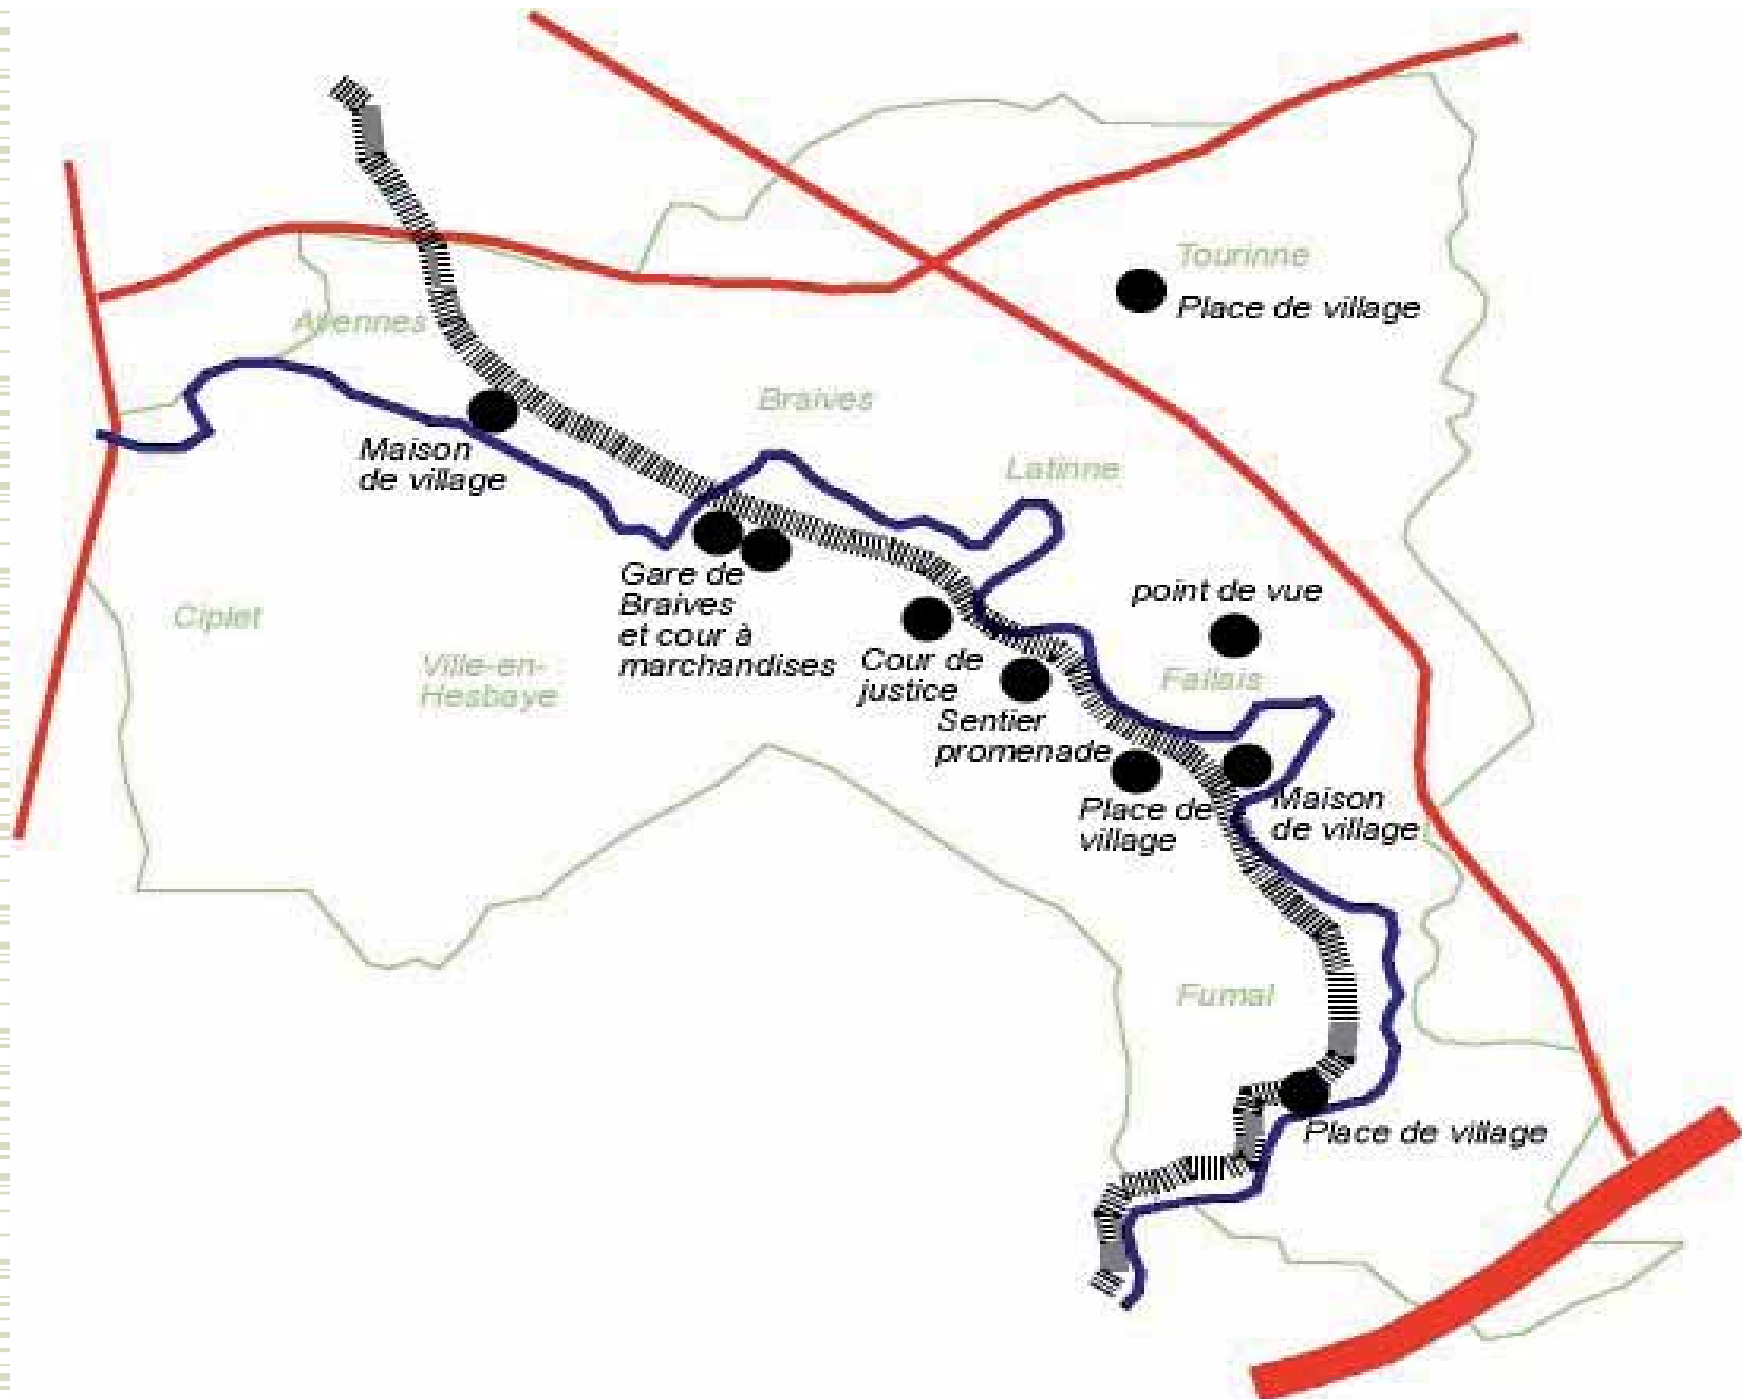

12h00: Divers

12h30: Repas

14h00: Visite du nouveau centre d'hébergement de 51 lits de Hosdent

14h30 - 16h30: Promenade nature organisée par l'asbl para-communale

"Maison de la Mehaigne et de l'Environnement Rural"

L' Agence de Développement Local de Braives

Quelques points forts du développement local braivois

- ◆ Site de Hosdent
- ◆ Site de la gare de Braives
- ◆ RAVeL et promenades
- ◆ Aménagements de convivialité
- ◆ Développement supra-communal

Avennes

Tourinne

Place de village

Braives

Maison de village

Latinne

Ciplat

Ville-en-Hesbaye

Gare de Braives et cour à marchandises

Cour de justice

point de vue

Faisais

Sentier promenade

Place de village

Maison de village

Fumal