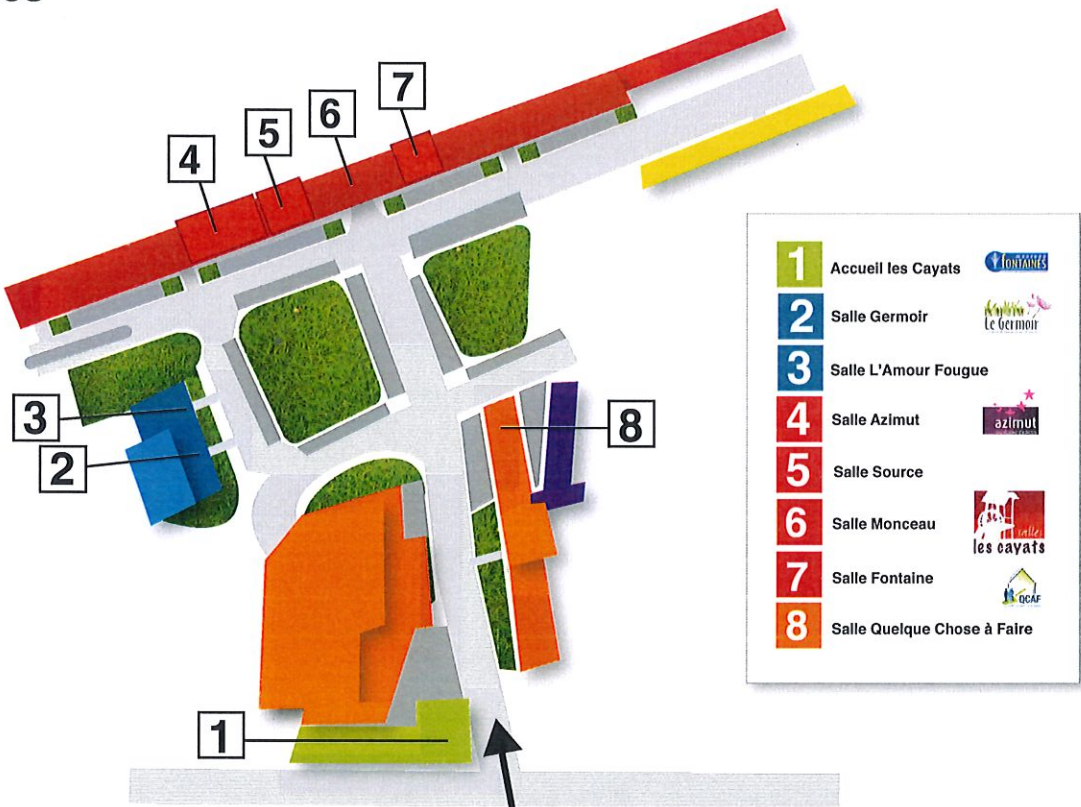

Rue du calvaire

minec

Rue de Trazegnies

Rue J. Durant

Route de Mons

Metro
Moulin

Fontaine
l'Evêque

Sortie
Fontaine l'Evêque
Marchienne

3

Gare
de Marchienne

± 4 Km

Sortie
Marchienne
Au Pont

Porte de
l'Europe
de l'Ouest

R9

Chareroi

Gare
du Sud

*Les Cayats
 site de Nonceau -
 Fontaines
 Rue de Nonceau-Fontaine 42/1
 6031 Nonceau-s-M-sambre*

Plan des salles

Entrée

rue de Monceau-Fontaine, 42
6031 Monceau-sur-Sambre