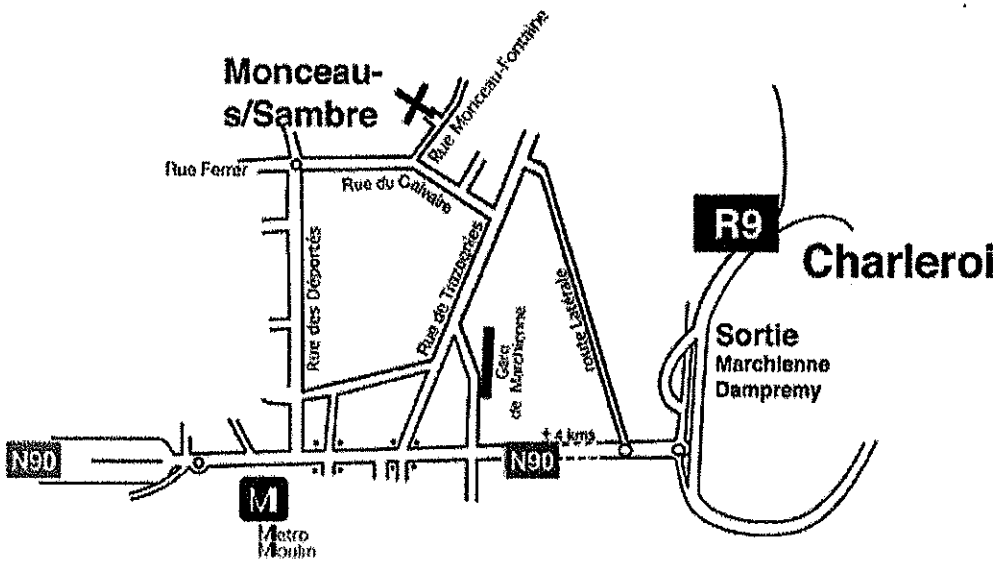

Rue du calvaire

minec

Rue de Trazegnies

Rue J. Durant

Route de Mons

Metro
Moulin

Fontaine
l'Evêque

Sortie
Fontaine l'Evêque
Marchienne

3

Gare
de Marchienne

± 4 Km

Sortie
Marchienne
Au Pont

Porte de
l'Europe
de l'Ouest

R9

Chareroi

Gare
du Sud

*Les Cayats
 site de Nonceau -
 Fontaines
 Rue de Nonceau-Fontaine 42/1
 6031 Nonceau-s-M-sambre*

Plan des salles

Entrée

rue de Monceau-Fontaine, 42
6031 Monceau-sur-Sambre