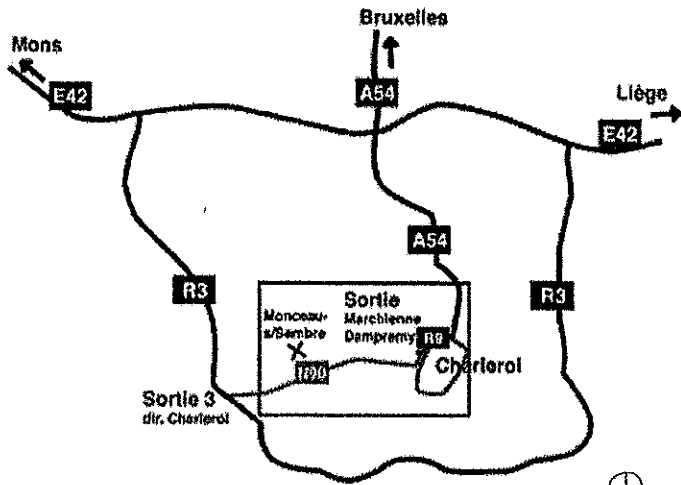

Rue du calvaire

minec

Rue de Trazegnies

Rue J. Durant

Route de Mons

Metro
Moulin

Fontaine
l'Evêque

Sortie
Fontaine l'Evêque
Marchienne

3

Gare
de Marchienne

± 4 Km

Sortie
Marchienne
Au Pont

Porte de
l'Europe
de l'Ouest

R9

Chareroi

Gare
du Sud

*Les Cayats
 site de Nonceau -
 Fontaines
 Rue de Nonceau-Fontaine 42/1
 6031 Nonceau-s-M-sambre*

Plan des salles

Entrée

rue de Monceau-Fontaine, 42
6031 Monceau-sur-Sambre